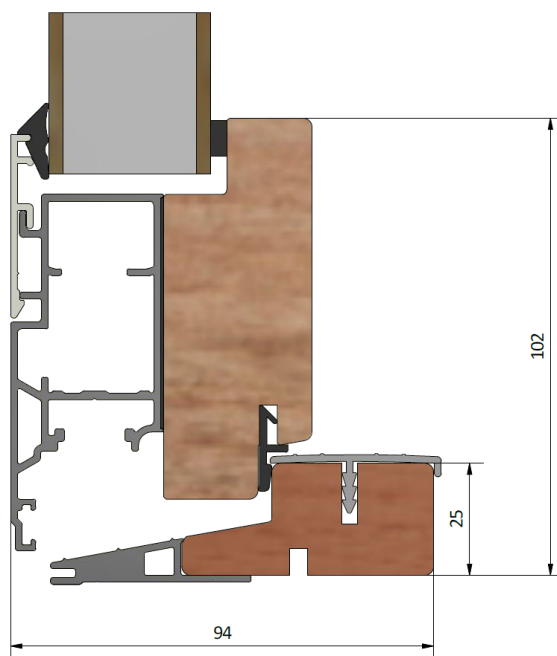

Stil LUD953

utåtgående fönsterdörr 3-glas

PRODUKTFAKTA

Med fyllning

Helglasad

Med post

Detalj dräneringshål

Karmdjup (mm)	95
Ljudreduktion (dB)	33 - 37
U-värde (W/m ² K)	1,2 - 1,4
Ytbehandling / kulör	Valfri
Dräneringshål	Synliga
Öppning	Utåt
Gångjärn	Av aluminium och kan justeras individuellt både i höjd- och i sidled utan att dörrbladet hängs av